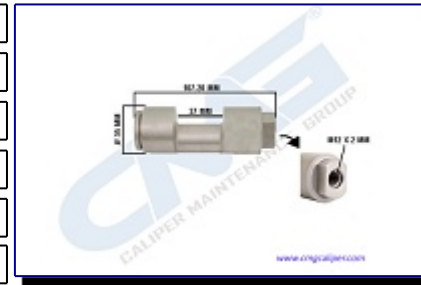

## BREMBO - BREMBO PARTS

<b>DESCRIPTION</b>	CALIPER PISTON KIT
<b>CMG-CODE</b>	80101
<b>BRAND</b>	BREMBO
<b>TYPE</b>	BREMBO PARTS
<b>N.WEIGHT</b>	1640 GR
<b>OEM CODE</b>	42534121

## BREMBO - BREMBO PARTS

<b>DESCRIPTION</b>	SETTING SHAFT
<b>CMG-CODE</b>	80102
<b>BRAND</b>	BREMBO
<b>TYPE</b>	BREMBO PARTS
<b>N.WEIGHT</b>	588 GR
<b>OEM CODE</b>	

## BREMBO - BREMBO PARTS

<b>DESCRIPTION</b>	ADJUSTING MECHANISM
<b>CMG-CODE</b>	80103
<b>BRAND</b>	BREMBO
<b>TYPE</b>	BREMBO PARTS
<b>N.WEIGHT</b>	385 GR
<b>OEM CODE</b>	

## BREMBO - BREMBO PARTS

<b>DESCRIPTION</b>	WEDGE 39,35 MM
<b>CMG-CODE</b>	80106
<b>BRAND</b>	BREMBO
<b>TYPE</b>	BREMBO PARTS
<b>N.WEIGHT</b>	74 GR
<b>OEM CODE</b>	